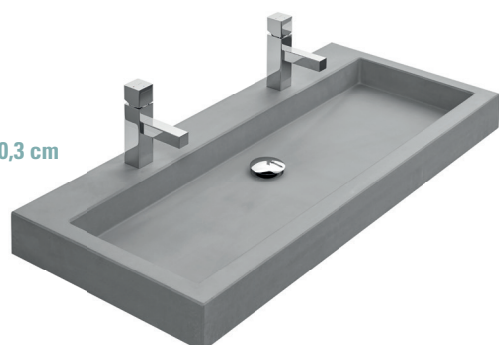

Waschtische Beton

Waschtisch Beat Beton

80,3 cm

100,3 cm

120,3 cm

140,3 cm

Code	Maat	Kleur	Materiaal	Uitvoering	Prijs
10242	80,3	Grau	Beton	1 Becken	1379
10243	100,3	Grau	Beton	1 Becken	1435
10244	120,3	Grau	Beton	1 Becken	1549
10245	140,3	Grau	Beton	1 Becken	1595

- Tiefe Waschtisch: 45 cm
- Höhe Waschtisch: 9 cm
- Armaturenlöcher: 0, 1, 2
- Abstand Mittelpunkte 2 Armaturenlöcher:
 - 100 cm: 45 cm
 - 120 cm: 55 cm
 - 140 cm: 65 cm
- Abmessungen Becken (BxTxH) in cm:
 - 80 cm: 72,3 x 30 x 7
 - 100 cm: 92,3 x 30 x 7
 - 120 cm: 112,3 x 30 x 7
 - 140 cm: 132,3 x 30 x 7
- Maßverlauf vorne-hinten (Wand) in cm:
 - Rand: 4 cm
 - Becken: 30 cm
 - Abstellfläche Wasserhahn: 11 cm
- Kombinierbar zur Serie
 - Ceramic Line
 - Beat