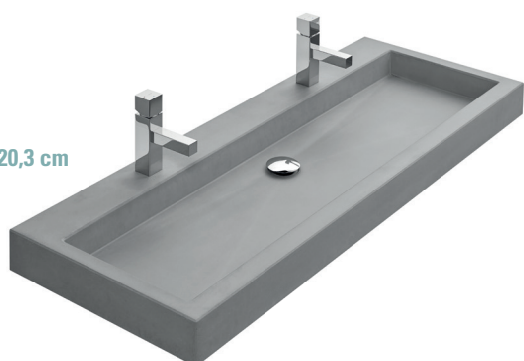

Waschtische Beton

Waschtisch Beat Beton

80,3 cm

100,3 cm

120,3 cm

140,3 cm

Code	Maat	Kleur	Materiaal	Uitvoering	Prijs
10242	80,3	Grau	Beton	1 Becken	1379
10243	100,3	Grau	Beton	1 Becken	1435
10244	120,3	Grau	Beton	1 Becken	1549
10245	140,3	Grau	Beton	1 Becken	1595

- Tiefe Waschtisch: 45 cm
- Höhe Waschtisch: 9 cm
- Armaturenlöcher: 0, 1, 2
- Abstand Mittelpunkte 2 Armaturenlöcher:
 - 100 cm: 45 cm
 - 120 cm: 55 cm
 - 140 cm: 65 cm
- Abmessungen Becken (BxTxH) in cm:
 - 80 cm: 72,3 x 30 x 7
 - 100 cm: 92,3 x 30 x 7
 - 120 cm: 112,3 x 30 x 7
 - 140 cm: 132,3 x 30 x 7
- Maßverlauf vorne-hinten (Wand) in cm:
 - Rand: 4 cm
 - Becken: 30 cm
 - Abstellfläche Wasserhahn: 11 cm
- Kombinierbar zur Serie
 - Ceramic Line
 - Beat