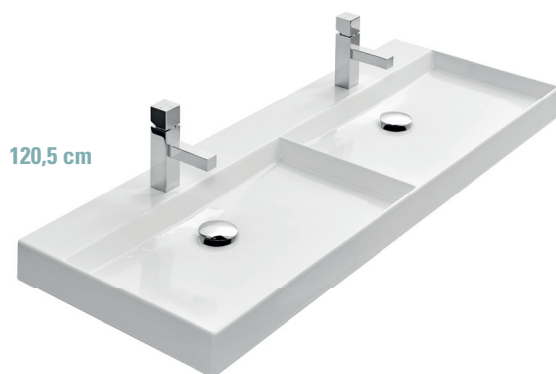

Waschtische Fresco

Waschtisch Fresco Keramik

WASTAFELS
14

Abdeckung zum Badschrank

Code	Maat	Kleur	Materiaal	Uitvoering	Prijs
71150	80,5	Weiß	Keramik	1 Becken	710
71151	100,5	Weiß	Keramik	1 Becken	790
71152	120,5	Weiß	Keramik	2 Becken	925
71153	140,5	Weiß	Keramik	2 Becken	1035
71159	30,5	Weiß	Keramik	Abdeckung 30 cm zum Badschrank	249

Da diese Keramik Waschtische von Hand gefertigt werden, können im Toleranzbereich minimale Maßabweichungen auftreten. Diese produkttypischen Eigenschaften sind kein Reklamationsgrund.

Waschtisch ohne Überlauföffnung. In 80 und 100 cm Breite standardmäßig mit 1 Armaturenloch. In 120 und 140 cm Breite standardmäßig mit 2 Armaturenlöchern. Auf Anfrage ohne Armaturenlöcher möglich. Vermerken Sie zusätzlich die Ziffer '-0' am Ende des Bestellcodes bei Bestellung ohne Armaturenloch. Kein Aufpreis für Lieferung ohne Armaturenloch.

- Tiefe Waschtisch: 45 cm
- Höhe Waschtisch: 8 cm
- Armaturenlöcher: 0, 1, 2
- Abstand Mittelpunkte 2 Armaturenlöcher:
  100 cm: 50 cm
  120 cm: 60 cm
  140 cm: 80 cm
- Abmessungen Becken (BxTxH) in cm:
  80 cm: 79 x 34,25 x 5,5
  100 cm: 99 x 34,25 x 5,5
  120 cm: 59 x 34,25 x 5,5 / 59 x 34,25 x 5,5
  140 cm: 59 x 34,25 x 5,5 / 59 x 34,25 x 5,5
- Maßverlauf vorne-hinten (Wand) in cm:
  Rand: 0,75 cm
  Becken: 34,25 cm
  Abstellfläche Wasserhahn: 10 cm
- Kombinierbar zur Serie
  Ceramic Line
  Beat

ACHTUNG: Bei Bestellungen von losen Bauteilen mit einem Bestellwert unter 500 € exkl. USt. wird ein Versandkostenzuschlag von 50 € exkl. USt. berechnet. Bei einem Bestellwert ab 500 € exkl. USt. wird ein Versandkostenzuschlag von 30 € exkl. USt. berechnet.