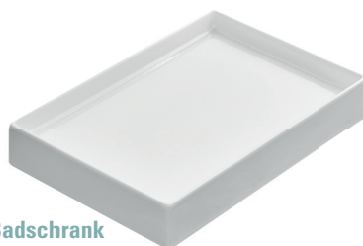

Waschtische Fresco

Waschtisch Fresco Keramik

WASTAFELS
14

Abdeckung zum Badschrank

Code	Maat	Kleur	Materiaal	Uitvoering	Prijs
71150	80,5	Weiß	Keramik	1 Becken	710
71151	100,5	Weiß	Keramik	1 Becken	790
71152	120,5	Weiß	Keramik	2 Becken	925
71153	140,5	Weiß	Keramik	2 Becken	1035
71159	30,5	Weiß	Keramik	Abdeckung 30 cm zum Badschrank	249

Da diese Keramik Waschtische von Hand gefertigt werden, können im Toleranzbereich minimale Maßabweichungen auftreten. Diese produkttypischen Eigenschaften sind kein Reklamationsgrund.

Waschtisch ohne Überlauföffnung. In 80 und 100 cm Breite standardmäßig mit 1 Armaturenloch. In 120 und 140 cm Breite standardmäßig mit 2 Armaturenlöchern. Auf Anfrage ohne Armaturenlöcher möglich. Vermerken Sie zusätzlich die Ziffer '-0' am Ende des Bestellcodes bei Bestellung ohne Armaturenloch. Kein Aufpreis für Lieferung ohne Armaturenloch.

- Tiefe Waschtisch: 45 cm
- Höhe Waschtisch: 8 cm
- Armaturenlöcher: 0, 1, 2
- Abstand Mittelpunkte 2 Armaturenlöcher:
  100 cm: 50 cm
  120 cm: 60 cm
  140 cm: 80 cm
- Abmessungen Becken (BxTxH) in cm:
  80 cm: 79 x 34,25 x 5,5
  100 cm: 99 x 34,25 x 5,5
  120 cm: 59 x 34,25 x 5,5 / 59 x 34,25 x 5,5
  140 cm: 59 x 34,25 x 5,5 / 59 x 34,25 x 5,5
- Maßverlauf vorne-hinten (Wand) in cm:
  Rand: 0,75 cm
  Becken: 34,25 cm
  Abstellfläche Wasserhahn: 10 cm
- Kombinierbar zur Serie
  Ceramic Line
  Beat

ACHTUNG: Bei Bestellungen von losen Bauteilen mit einem Bestellwert unter 500 € exkl. USt. wird ein Versandkostenzuschlag von 50 € exkl. USt. berechnet. Bei einem Bestellwert ab 500 € exkl. USt. wird ein Versandkostenzuschlag von 30 € exkl. USt. berechnet.