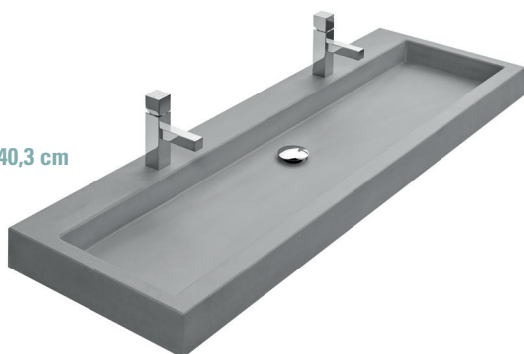

Waschtische Beton

Waschtisch Beat Beton

80,3 cm

100,3 cm

120,3 cm

140,3 cm

Code	Maat	Kleur	Materiaal	Uitvoering	Prijs
10242	80,3	Grau	Beton	1 Becken	1379
10243	100,3	Grau	Beton	1 Becken	1435
10244	120,3	Grau	Beton	1 Becken	1549
10245	140,3	Grau	Beton	1 Becken	1595

- Tiefe Waschtisch: 45 cm
- Höhe Waschtisch: 9 cm
- Armaturenlöcher: 0, 1, 2
- Abstand Mittelpunkte 2 Armaturenlöcher:
 - 100 cm: 45 cm
 - 120 cm: 55 cm
 - 140 cm: 65 cm
- Abmessungen Becken (BxTxH) in cm:
 - 80 cm: 72,3 x 30 x 7
 - 100 cm: 92,3 x 30 x 7
 - 120 cm: 112,3 x 30 x 7
 - 140 cm: 132,3 x 30 x 7
- Maßverlauf vorne-hinten (Wand) in cm:
 - Rand: 4 cm
 - Becken: 30 cm
 - Abstellfläche Wasserhahn: 11 cm
- Kombinierbar zur Serie
 - Ceramic Line
 - Beat